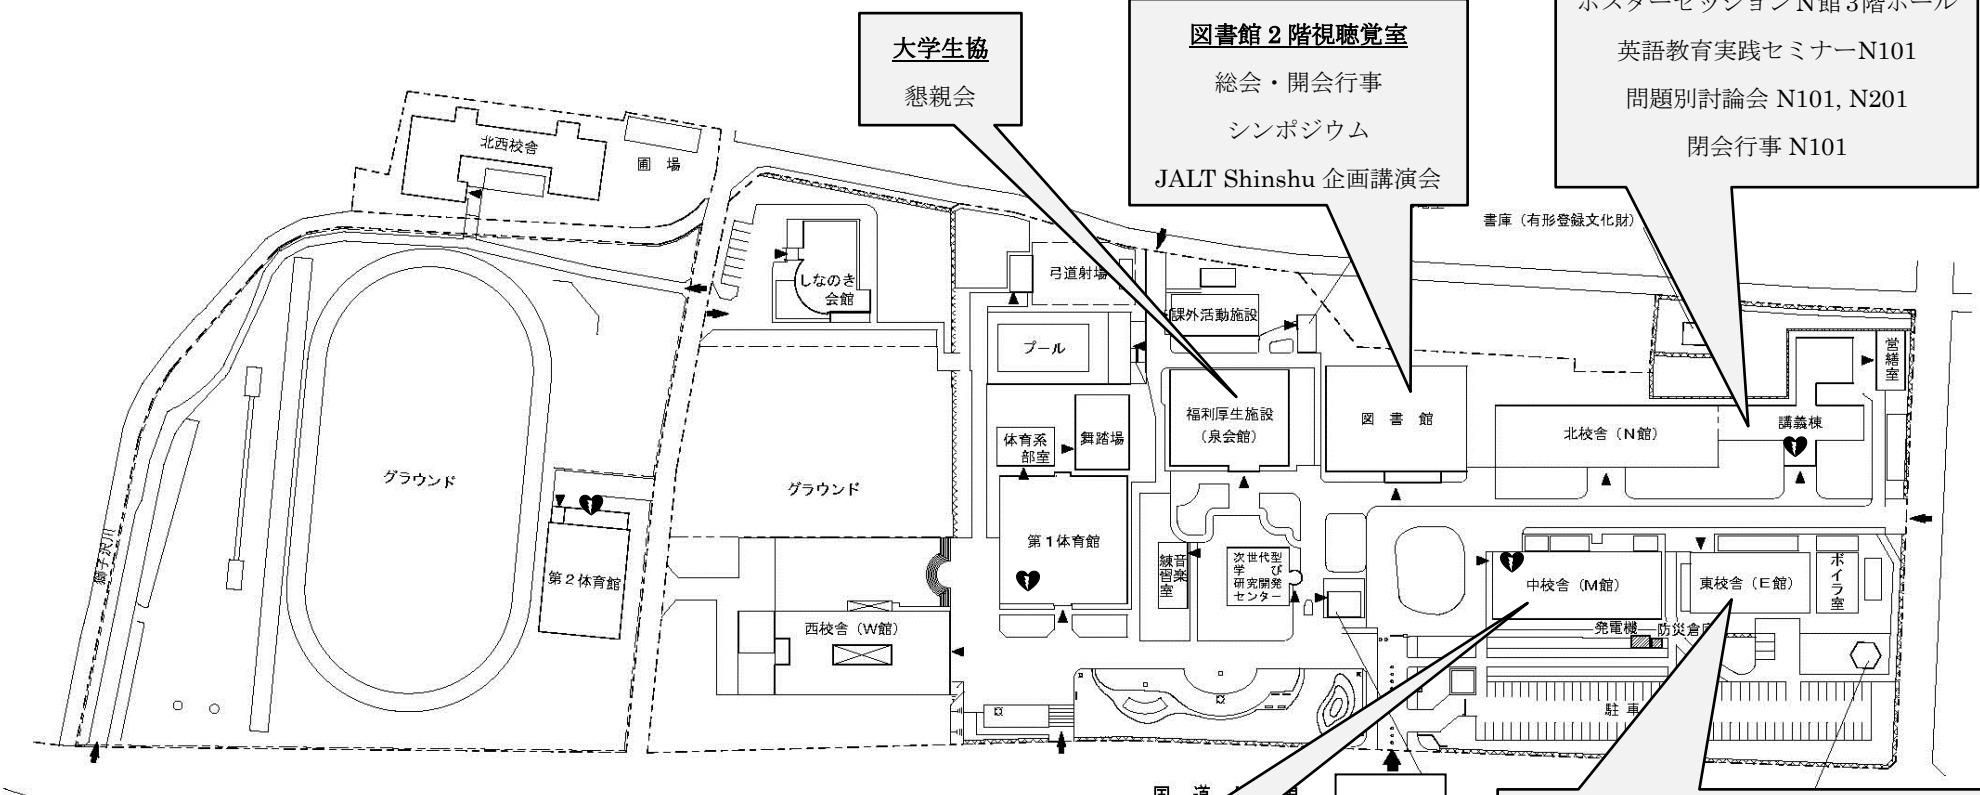

受付：北校舎 N 館ホール
 お弁当受け渡し・休憩所：北校舎 N 館 N301
 託児室：北校舎 N 館 N319
 企業展示：北校舎 N 館 N103, N203, N303
 大会本部：北校舎 N 館 N219

信州大学 長野（教育）キャンパス 建物配置図

北校舎 (N 館)
 自由研究発表
 1 階 N101, N102, N104
 2 階 N201, N202, N204
 3 階 N302, N304
 ポスターセッション N 館 3 階ホール
 英語教育実践セミナー N101
 問題別討論会 N101, N201
 閉会行事 N101

大学生協
 懇親会

図書館 2 階視聴覚室
 総会・開会行事
 シンポジウム
 JALT Shinshu 企画講演会

書庫 (有形登録文化財)

♥ AED 設置箇所
 ・北校舎講義棟 1 階ロビー (入口西側壁)
 ・中校舎 1 階玄関ロビー (階段右脇)
 ・第 1 体育館南側壁
 ・第 2 体育館入口北側壁

中校舎 (M 館)
 顧問・来賓控室

東校舎 (E 館)
 自由研究発表
 1 階 E101, 2 階 E201, 4 階 E401
 英語教育研究法セミナー E504
 課題別プロジェクト E101, E201, E504